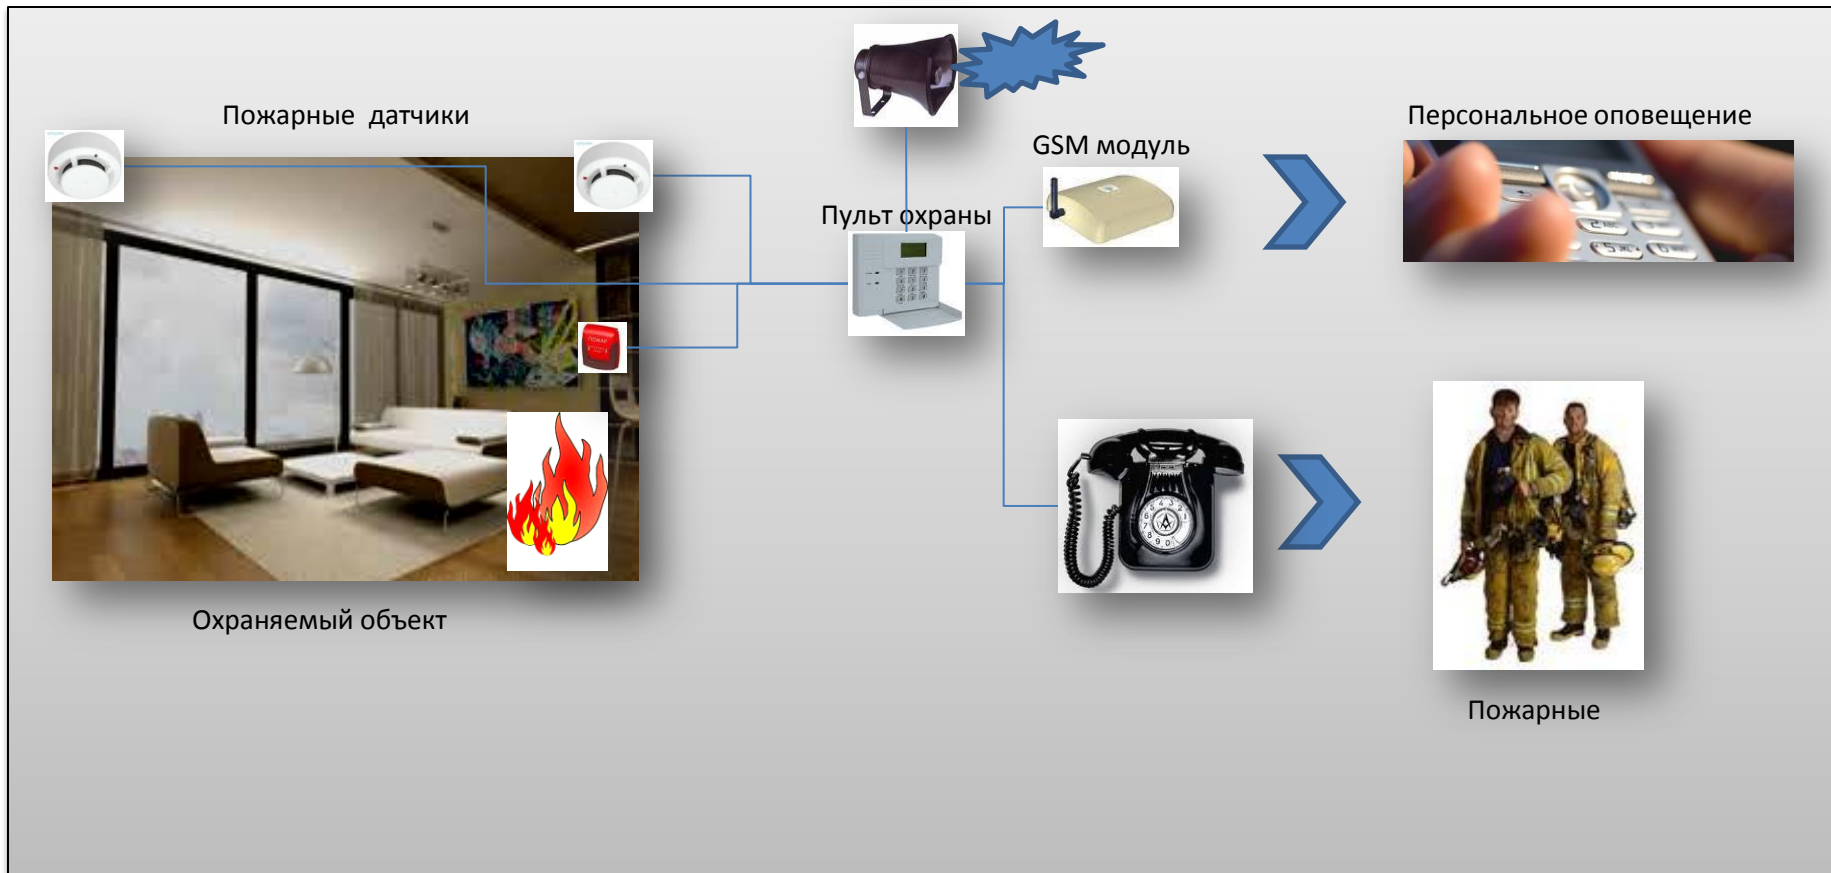

Охранное видеонаблюдение/Скрытое видеонаблюдение + Охранно-тревожная сигнализация

Пожарная сигнализация и голосовое оповещение о пожаре

Контроль и управление доступом

«Проходная»

Служба безопасности

Сотрудник

Система контроля кассовых операций

Осуществляет запись всех операций и манипуляций кассира с деньгами

База данных торговой организации

При этом у контролера есть возможность произвести сверку чека с фактическим движением средств и товаров

APM Контролера

Система «веерного» видеонаблюдения для коттеджа.

Камеры перекрывают периметр объекта.

Пульт охраны и видеорегистратор находятся внутри объекта.

Система дополнительно может снабжаться:

- видеодомофоном,
- системой автоматического распознавания номера подъезжающего автомобиля и автоматического открытия ворот (ворот гаража)