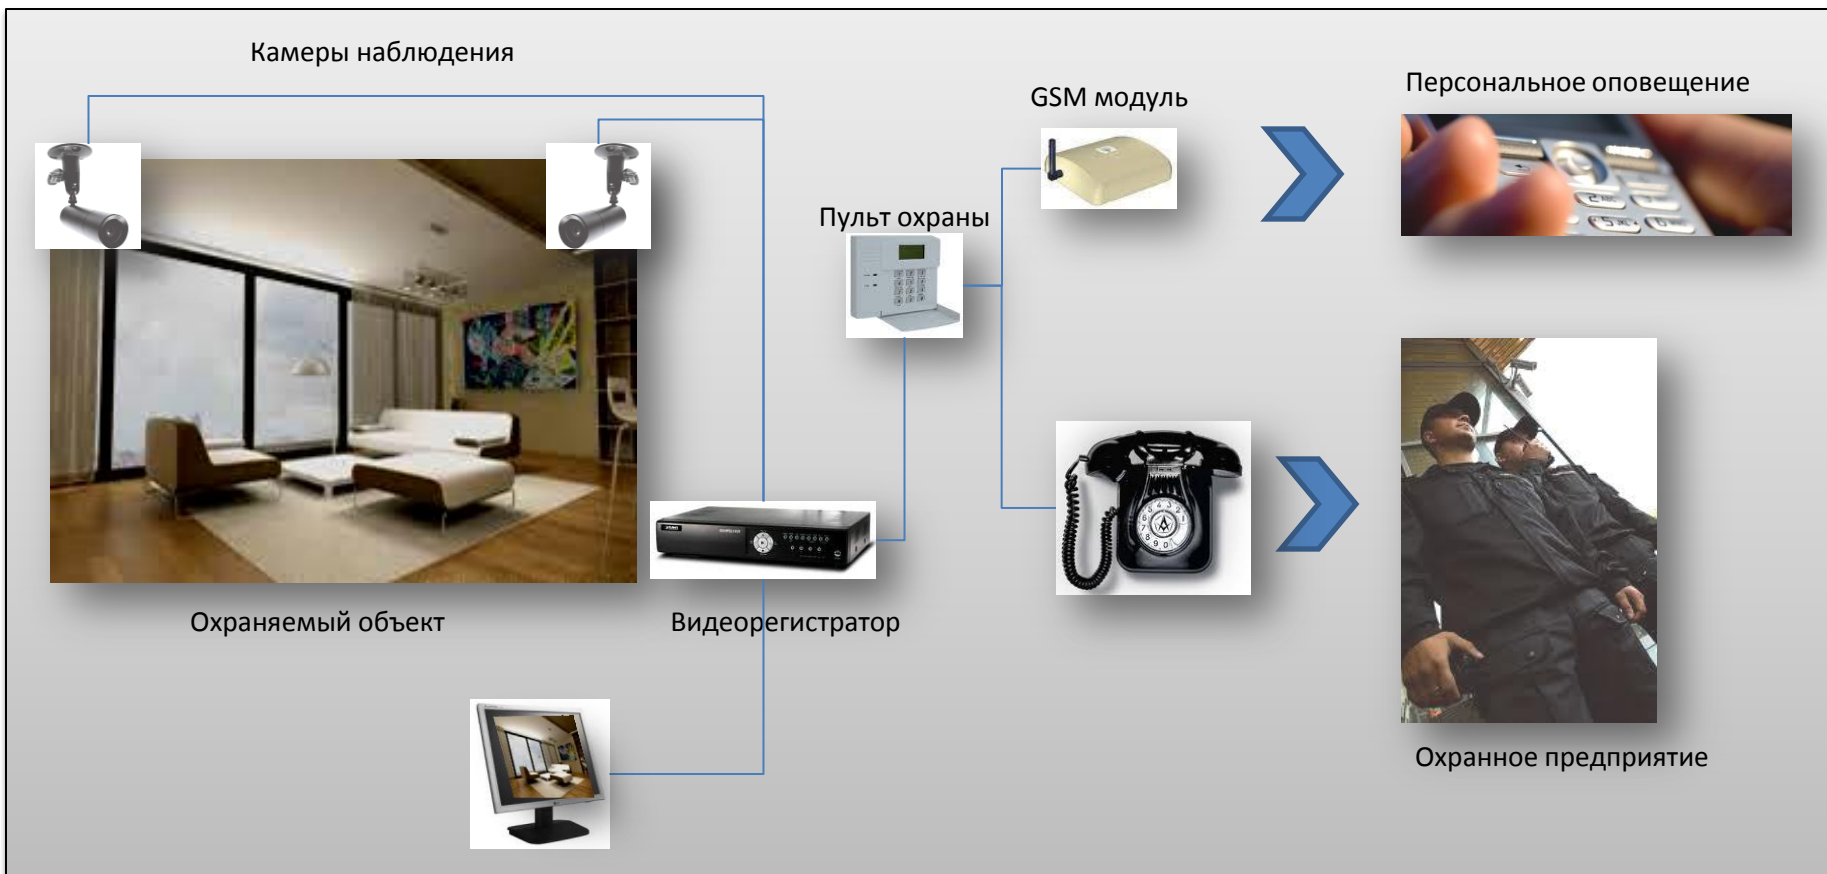

Охранное видеонаблюдение/Скрытое видеонаблюдение + Охранно-тревожная сигнализация

Пожарная сигнализация и голосовое оповещение о пожаре

Контроль и управление доступом

«Проходная»

Служба безопасности

Сотрудник

Система контроля кассовых операций

Осуществляет запись всех операций и манипуляций кассира с деньгами

База данных торговой организации

При этом у контролера есть возможность произвести сверку чека с фактическим движением средств и товаров

APM Контролера

Система «веерного» видеонаблюдения для коттеджа.

Камеры перекрывают периметр объекта.

Пульт охраны и видеорегистратор находятся внутри объекта.

Система дополнительно может снабжаться:

- видеодомофоном,
- системой автоматического распознавания номера подъезжающего автомобиля и автоматического открытия ворот (ворот гаража)